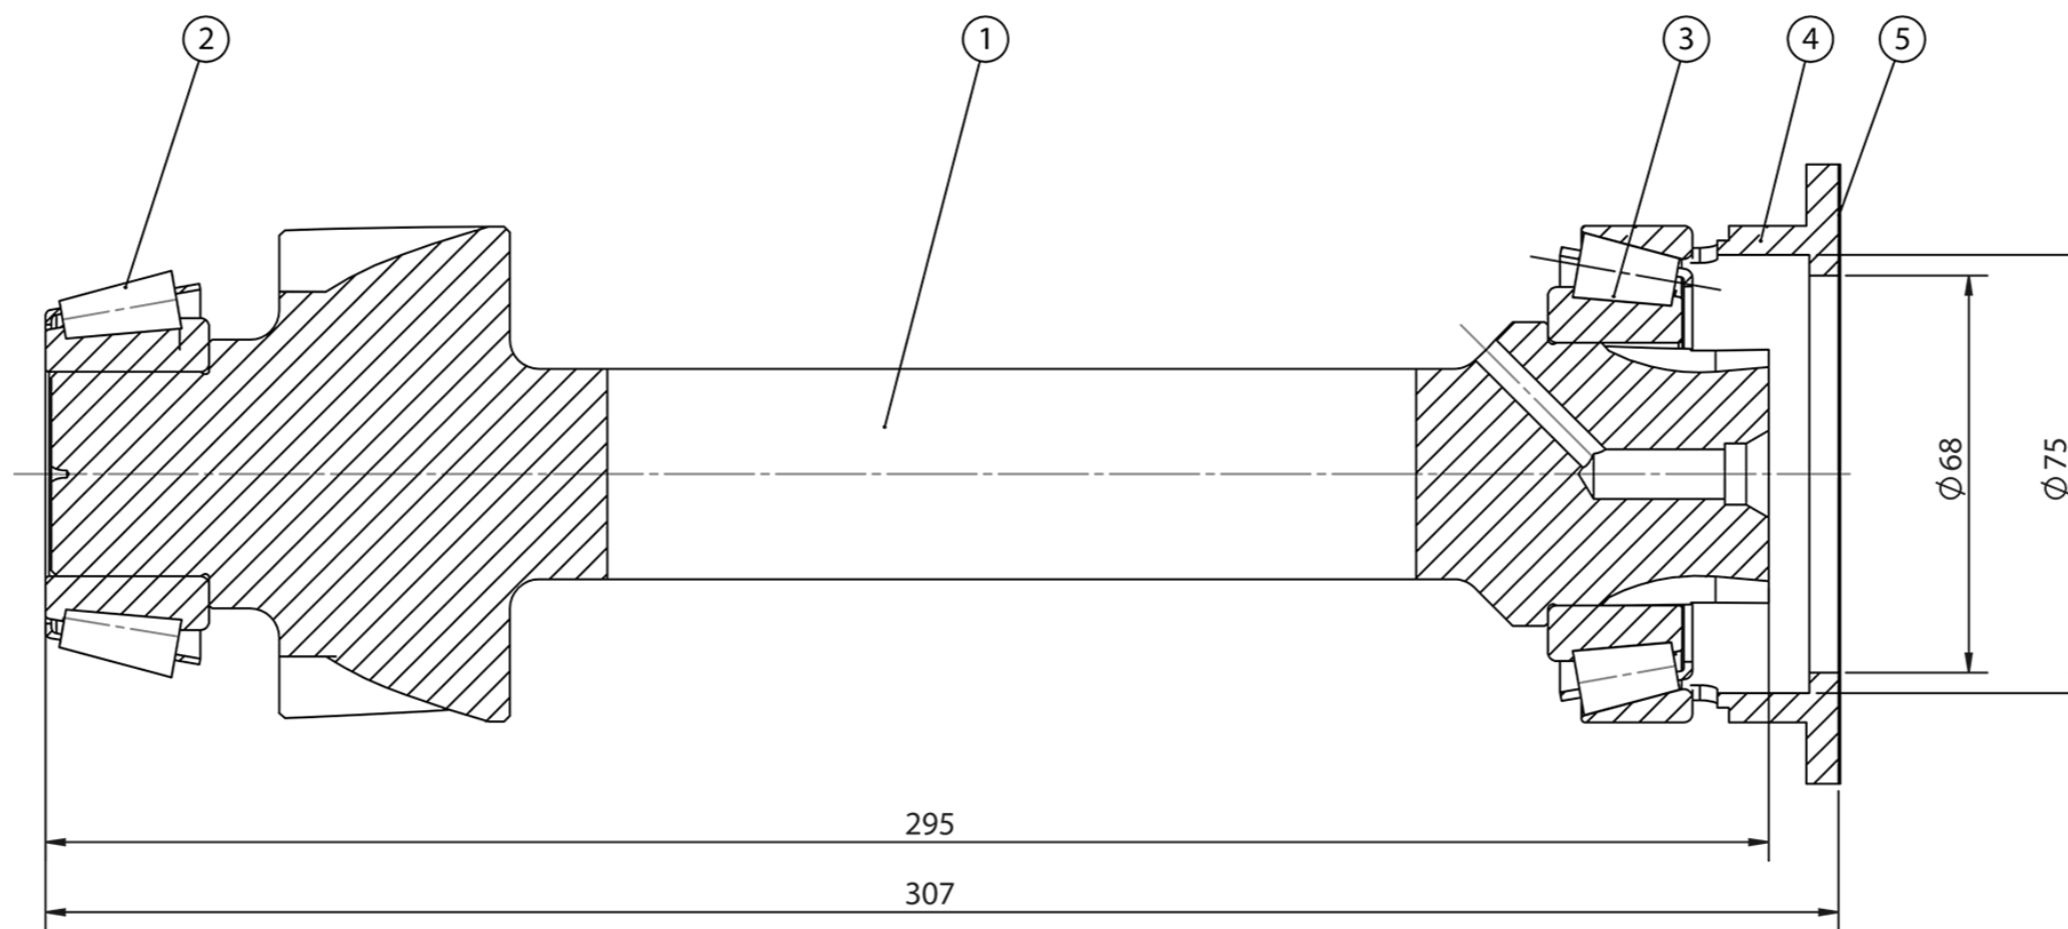

**SHAFT KIT
601K541000000**

REF.	CODE HYD	DESCRIPTION HYD	CODE PZB	DESCRIPTION PZB	QTY
1	10630082000	#ALBERO		#ALBERO	1
2	01005023000000	#ALBERO		#ALBERO	1
3	01005022000000	#ALBERO		#ALBERO	1
4	12140081P00	#ALBERO			1
5	11200081000	#ALBERO		#ALBERO	1