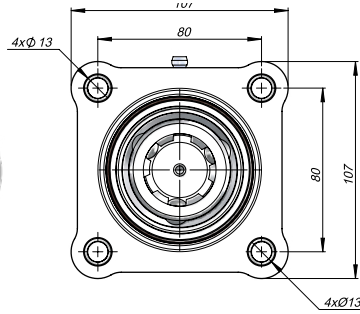

Kod
Code AU43SF2

TEKNİK VERİLER | TECHNICAL DATA

ARA UZATMA | PITCH LENGTHENING

Kod
Code AURSF1

TEKNİK VERİLER | TECHNICAL DATA

KISA ARA UZATMA RULMANLI | PITCH LENGTHENING

Kod
Code AKSF1

TEKNİK VERİLER | TECHNICAL DATA

ARA UZATMA | TRC ADAPTER

Kod
Code AKSF3

TEKNİK VERİLER | TECHNICAL DATA

ARA UZATMA UZUN RULMANLI ADAPTER | LONG PITCH LENGTHENING ADAPTER WITH BEARING

Kod
Code AUSF1

TEKNİK VERİLER | TECHNICAL DATA

TRAKTÖR ADAPTÖR | TRACTOR ADAPTER