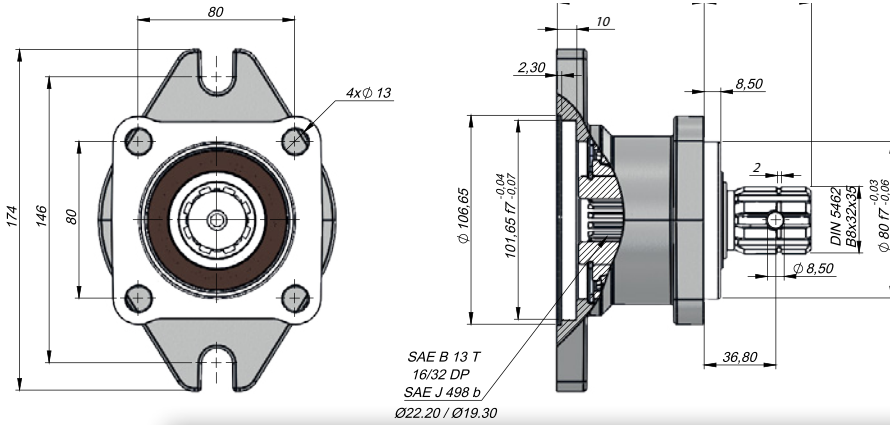

TEKNİK VERİLER | TECHNICAL DATA

ARA UZATMA| SAE B - ISO ADAPTER