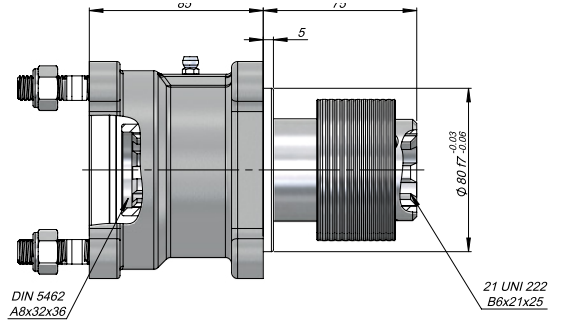

Kod
Code AU43SF2

TEKNİK VERİLER | TECHNICAL DATA

ARA UZATMA | PITCH LENGTHENING

Kod
Code AURSF1

TEKNİK VERİLER | TECHNICAL DATA

KISA ARA UZATMA RULMANLI | PITCH LENGTHENING

Kod
Code AKSF1

TEKNİK VERİLER | TECHNICAL DATA

ARA UZATMA | TRC ADAPTER

Kod
Code AKSF3

TEKNİK VERİLER | TECHNICAL DATA

ARA UZATMA UZUN RULMANLI ADAPTER | LONG PITCH LENGTHENING ADAPTER WITH BEARING

Kod
Code AUSF1

TEKNİK VERİLER | TECHNICAL DATA

TRAKTÖR ADAPTÖR | TRACTOR ADAPTER