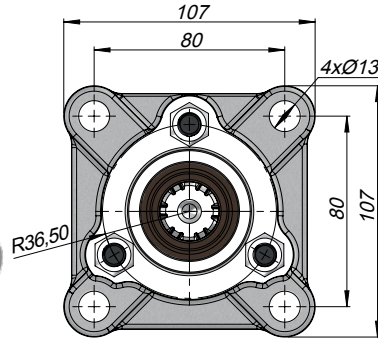

TEKNİK VERİLER | TECHNICAL DATA

3/4 KISA ADAPTÖR | 3/4 SHORT ADAPTER

Kod
Code AK34SF1

TEKNİK VERİLER | TECHNICAL DATA

3/4 KISA ASAE ADAPTÖR | 3/4 SHORT ASAE ADAPTER

Kod
Code AK34SF2

TEKNİK VERİLER | TECHNICAL DATA

3/4 KISA TRC ADAPTÖR | 3/4 SHORT TRC ADAPTER

Kod
Code AK34SF3

TEKNİK VERİLER | TECHNICAL DATA

3/4 KISA FLANSLI ADAPTÖR | 3/4 SHORT FLANGE ADAPTER

Kod
Code AKF34SF1

TEKNİK VERİLER | TECHNICAL DATA

3/4 KISA RULMANLI FLANSLI ADAPTÖR | 3/4 ADAPTER WITH SHORT BEARING AND FLANGE

Kod
Code AKR34SF1

TEKNİK VERİLER | TECHNICAL DATA

3/4 UZUN ADAPTÖR | 3/4 LONG ADPTÖR

Kod
Code AU34SF1

TEKNİK VERİLER | TECHNICAL DATA

3/4 UZUN FLANSLI ADAPTÖR | 3/4 LONG FLANGE ADAPTER

Kod
Code AUF34SF1

TEKNİK VERİLER | TECHNICAL DATA

3/4 UZUN RULMANLI FLANSLI ADAPTÖR | 3/4 ADAPTER WITH LONG BEARING AND FLANGE

Kod
Code AUR34SF1

TEKNİK VERİLER | TECHNICAL DATA

4/3 ADAPTÖR | 4/3 ADAPTER

Kod
Code AU43SF1

TEKNİK VERİLER | TECHNICAL DATA

4/3 ASAE ADAPTÖR | 4/3 ASAE ADAPTER