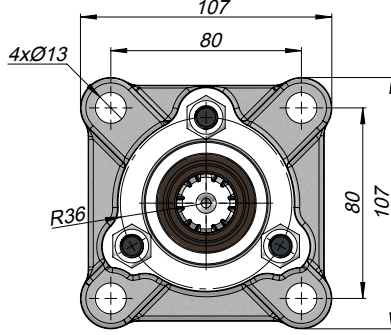

TEKNİK VERİLER | TECHNICAL DATA

3/4 KISA ADAPTÖR | 3/4 SHORT ADAPTER

Kod
Code AK34SF1

TEKNİK VERİLER | TECHNICAL DATA

3/4 KISA ASAE ADAPTÖR | 3/4 SHORT ASAE ADAPTER

Kod
Code AK34SF2

TEKNİK VERİLER | TECHNICAL DATA

3/4 KISA TRC ADAPTÖR | 3/4 SHORT TRC ADAPTER

Kod
Code AK34SF3

TEKNİK VERİLER | TECHNICAL DATA

3/4 KISA FLANSLI ADAPTÖR | 3/4 SHORT FLANGE ADAPTER

Kod
Code AKF34SF1

TEKNİK VERİLER | TECHNICAL DATA

3/4 KISA RULMANLI FLANSLI ADAPTÖR | 3/4 ADAPTER WITH SHORT BEARING AND FLANGE

Kod
Code AKR34SF1

TEKNİK VERİLER | TECHNICAL DATA

3/4 UZUN ADAPTÖR | 3/4 LONG ADPTÖR

Kod
Code AU34SF1

TEKNİK VERİLER | TECHNICAL DATA

3/4 UZUN FLANSLI ADAPTÖR | 3/4 LONG FLANGE ADAPTER

Kod
Code AUF34SF1

TEKNİK VERİLER | TECHNICAL DATA