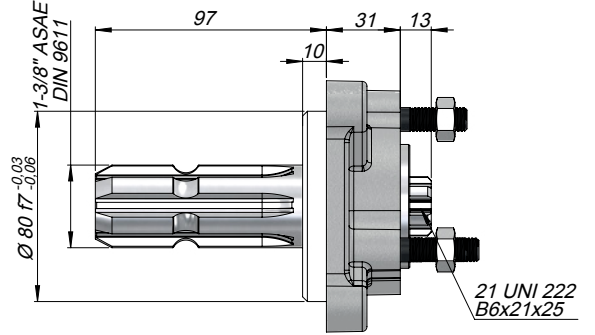

TEKNİK VERİLER | TECHNICAL DATA

3/4 KISA ADAPTÖR | 3/4 SHORT ADAPTER

Kod
Code AK34SF1

TEKNİK VERİLER | TECHNICAL DATA

3/4 KISA ASAE ADAPTÖR | 3/4 SHORT ASAE ADAPTER

Kod
Code AK34SF2

TEKNİK VERİLER | TECHNICAL DATA

3/4 KISA TRC ADAPTÖR | 3/4 SHORT TRC ADAPTER

Kod
Code AK34SF3

TEKNİK VERİLER | TECHNICAL DATA

3/4 KISA FLANSLI ADAPTÖR | 3/4 SHORT FLANGE ADAPTER

Kod
Code AKF34SF1

TEKNİK VERİLER | TECHNICAL DATA

3/4 KISA RULMANLI FLANSLI ADAPTÖR | 3/4 ADAPTER WITH SHORT BEARING AND FLANGE

Kod
Code AKR34SF1

TEKNİK VERİLER | TECHNICAL DATA

3/4 UZUN ADAPTÖR | 3/4 LONG ADPTÖR

Kod
Code AU34SF1

TEKNİK VERİLER | TECHNICAL DATA

3/4 UZUN FLANSLI ADAPTÖR | 3/4 LONG FLANGE ADAPTER

Kod
Code AUF34SF1

TEKNİK VERİLER | TECHNICAL DATA