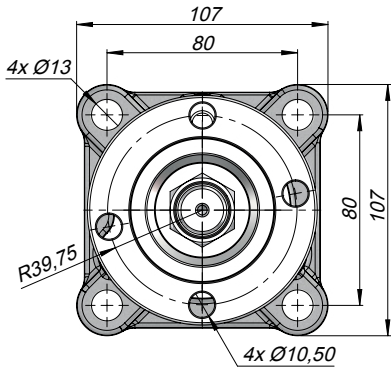

3/4 KISA TRC ADAPTÖR | 3/4 SHORT TRC ADAPTER

Kod
Code AK34SF3

TEKNİK VERİLER | TECHNICAL DATA

3/4 KISA FLANSLI ADAPTÖR | 3/4 SHORT FLANGE ADAPTER

Kod
Code AKF34SF1

TEKNİK VERİLER | TECHNICAL DATA

3/4 KISA RULMANLI FLANSLI ADAPTÖR | 3/4 ADAPTER WITH SHORT BEARING AND FLANGE

Kod
Code AKR34SF1

TEKNİK VERİLER | TECHNICAL DATA

3/4 UZUN ADAPTÖR | 3/4 LONG ADPTÖR

Kod
Code AU34SF1

TEKNİK VERİLER | TECHNICAL DATA

3/4 UZUN FLANSLI ADAPTÖR | 3/4 LONG FLANGE ADAPTER

Kod
Code AUF34SF1

TEKNİK VERİLER | TECHNICAL DATA