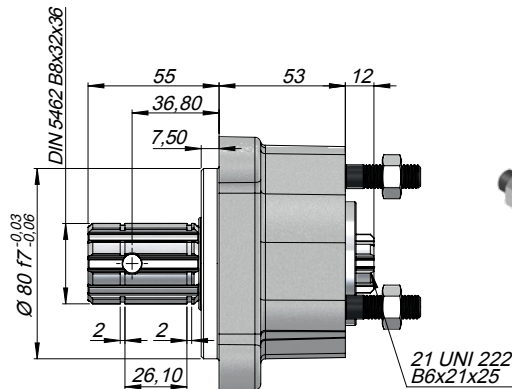

TEKNİK VERİLER | TECHNICAL DATA

3/4 KISA ADAPTÖR | 3/4 SHORT ADAPTER

Kod
Code AK34SF1

TEKNİK VERİLER | TECHNICAL DATA

3/4 KISA ASAE ADAPTÖR | 3/4 SHORT ASAE ADAPTER

Kod
Code AK34SF2

TEKNİK VERİLER | TECHNICAL DATA

3/4 KISA TRC ADAPTÖR | 3/4 SHORT TRC ADAPTER

Kod
Code AK34SF3

TEKNİK VERİLER | TECHNICAL DATA

3/4 KISA FLANSLI ADAPTÖR | 3/4 SHORT FLANGE ADAPTER

Kod
Code AKF34SF1

TEKNİK VERİLER | TECHNICAL DATA

3/4 KISA RULMANLI FLANSLI ADAPTÖR | 3/4 ADAPTER WITH SHORT BEARING AND FLANGE

Kod
Code AKR34SF1

TEKNİK VERİLER | TECHNICAL DATA

3/4 UZUN ADAPTÖR | 3/4 LONG ADPTÖR

Kod
Code AU34SF1

TEKNİK VERİLER | TECHNICAL DATA

3/4 UZUN FLANSLI ADAPTÖR | 3/4 LONG FLANGE ADAPTER

Kod
Code AUF34SF1

TEKNİK VERİLER | TECHNICAL DATA