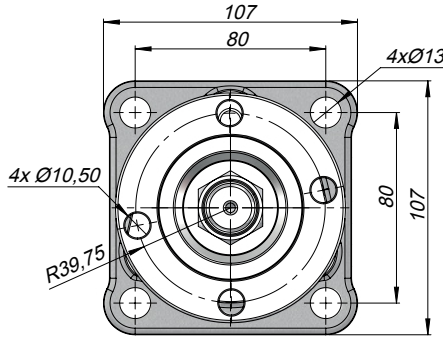

Kod
Code AKR34SF1

TEKNİK VERİLER | TECHNICAL DATA

3/4 UZUN ADAPTÖR | 3/4 LONG ADPTÖR

Kod
Code AU34SF1

TEKNİK VERİLER | TECHNICAL DATA

3/4 UZUN FLANSLI ADAPTÖR | 3/4 LONG FLANGE ADAPTER

Kod
Code AUF34SF1

TEKNİK VERİLER | TECHNICAL DATA