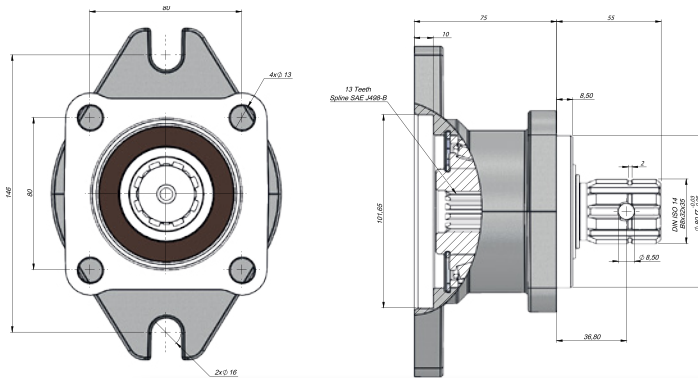

TEKNİK VERİLER | TECHNICAL DATA

ARA UZATMA| SAE B - ISO ADAPTER