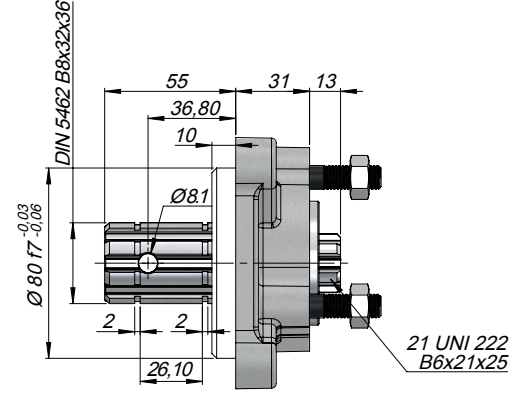

TEKNİK VERİLER | TECHNICAL DATA

3/4 KISA ADAPTÖR | 3/4 SHORT ADAPTER

Kod
Code AK34SF1

TEKNİK VERİLER | TECHNICAL DATA

3/4 KISA ASAE ADAPTÖR | 3/4 SHORT ASAE ADAPTER

Kod
Code AK34SF2

TEKNİK VERİLER | TECHNICAL DATA

3/4 KISA TRC ADAPTÖR | 3/4 SHORT TRC ADAPTER

Kod
Code AK34SF3

TEKNİK VERİLER | TECHNICAL DATA

3/4 KISA FLANSLI ADAPTÖR | 3/4 SHORT FLANGE ADAPTER

Kod
Code AKF34SF1

TEKNİK VERİLER | TECHNICAL DATA

3/4 KISA RULMANLI FLANSLI ADAPTÖR | 3/4 ADAPTER WITH SHORT BEARING AND FLANGE

Kod
Code AKR34SF1

TEKNİK VERİLER | TECHNICAL DATA

3/4 UZUN ADAPTÖR | 3/4 LONG ADPTÖR

Kod
Code AU34SF1

TEKNİK VERİLER | TECHNICAL DATA

3/4 UZUN FLANSLI ADAPTÖR | 3/4 LONG FLANGE ADAPTER

Kod
Code AUF34SF1

TEKNİK VERİLER | TECHNICAL DATA

3/4 UZUN RULMANLI FLANSLI ADAPTÖR | 3/4 ADAPTER WITH LONG BEARING AND FLANGE

Kod
Code AUR34SF1

TEKNİK VERİLER | TECHNICAL DATA

4/3 ADAPTÖR | 4/3 ADAPTER

Kod
Code AU43SF1

TEKNİK VERİLER | TECHNICAL DATA

4/3 ASAE ADAPTÖR | 4/3 ASAE ADAPTER