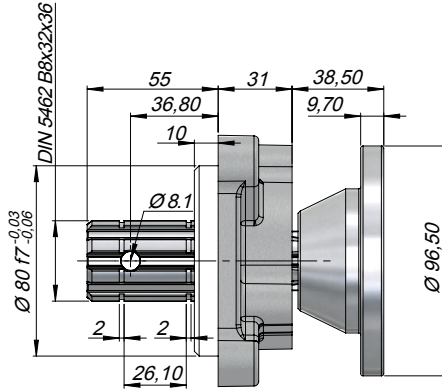

TEKNİK VERİLER | TECHNICAL DATA

3/4 KISA ADAPTÖR | 3/4 SHORT ADAPTER

Kod
Code AK34SF1

TEKNİK VERİLER | TECHNICAL DATA

3/4 KISA ASAE ADAPTÖR | 3/4 SHORT ASAE ADAPTER

Kod
Code AK34SF2

TEKNİK VERİLER | TECHNICAL DATA

3/4 KISA TRC ADAPTÖR | 3/4 SHORT TRC ADAPTER

Kod
Code AK34SF3

TEKNİK VERİLER | TECHNICAL DATA

3/4 KISA FLANSLI ADAPTÖR | 3/4 SHORT FLANGE ADAPTER

Kod
Code AKF34SF1

TEKNİK VERİLER | TECHNICAL DATA

3/4 KISA RULMANLI FLANSLI ADAPTÖR | 3/4 ADAPTER WITH SHORT BEARING AND FLANGE

Kod
Code AKR34SF1

TEKNİK VERİLER | TECHNICAL DATA

3/4 UZUN ADAPTÖR | 3/4 LONG ADPTÖR

Kod
Code AU34SF1

TEKNİK VERİLER | TECHNICAL DATA

3/4 UZUN FLANSLI ADAPTÖR | 3/4 LONG FLANGE ADAPTER

Kod
Code AUF34SF1

TEKNİK VERİLER | TECHNICAL DATA

3/4 UZUN RULMANLI FLANSLI ADAPTÖR | 3/4 ADAPTER WITH LONG BEARING AND FLANGE

Kod
Code AUR34SF1

TEKNİK VERİLER | TECHNICAL DATA

4/3 ADAPTÖR | 4/3 ADAPTER

Kod
Code AU43SF1

TEKNİK VERİLER | TECHNICAL DATA

4/3 ASAE ADAPTÖR | 4/3 ASAE ADAPTER