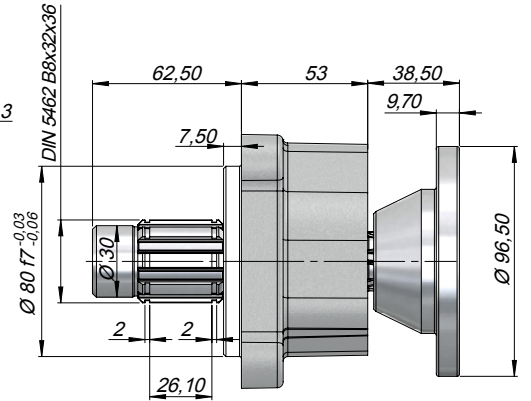

TEKNİK VERİLER | TECHNICAL DATA

4/3 ADAPTÖR | 4/3 ADAPTER