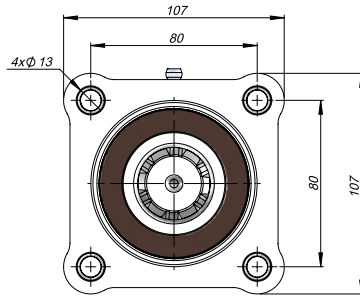

ARA UZATMA | TRC ADAPTER

Kod
Code AKSF3

TEKNİK VERİLER | TECHNICAL DATA

ARA UZATMA UZUN RULMANLI ADAPTER | LONG PITCH LENGTHENING ADAPTER WITH BEARING

Kod
Code AUSF1

TEKNİK VERİLER | TECHNICAL DATA

TRAKTÖR ADAPTÖR | TRACTOR ADAPTER