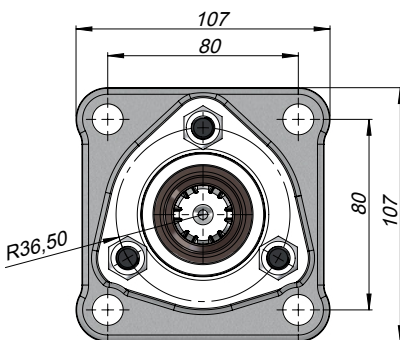

3/4 KISA TRC ADAPTÖR | 3/4 SHORT TRC ADAPTER

Kod
Code AK34SF3

TEKNİK VERİLER | TECHNICAL DATA

3/4 KISA FLANSLI ADAPTÖR | 3/4 SHORT FLANGE ADAPTER

Kod
Code AKF34SF1

TEKNİK VERİLER | TECHNICAL DATA

3/4 KISA RULMANLI FLANSLI ADAPTÖR | 3/4 ADAPTER WITH SHORT BEARING AND FLANGE

Kod
Code AKR34SF1

TEKNİK VERİLER | TECHNICAL DATA

3/4 UZUN ADAPTÖR | 3/4 LONG ADPTÖR

Kod
Code AU34SF1

TEKNİK VERİLER | TECHNICAL DATA

3/4 UZUN FLANSLI ADAPTÖR | 3/4 LONG FLANGE ADAPTER

Kod
Code AUF34SF1

TEKNİK VERİLER | TECHNICAL DATA