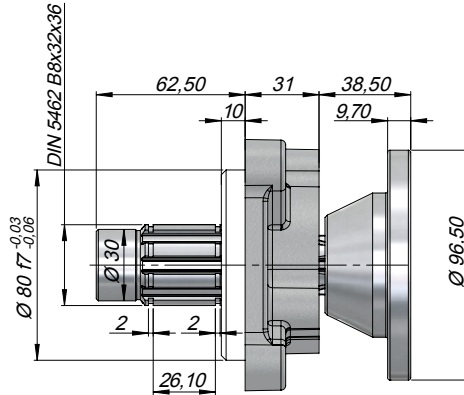

TEKNİK VERİLER | TECHNICAL DATA

3/4 KISA ADAPTÖR | 3/4 SHORT ADAPTER

Kod
Code AK34SF1

TEKNİK VERİLER | TECHNICAL DATA

3/4 KISA ASAE ADAPTÖR | 3/4 SHORT ASAE ADAPTER

Kod
Code AK34SF2

TEKNİK VERİLER | TECHNICAL DATA

3/4 KISA TRC ADAPTÖR | 3/4 SHORT TRC ADAPTER

Kod
Code AK34SF3

TEKNİK VERİLER | TECHNICAL DATA

3/4 KISA FLANSLI ADAPTÖR | 3/4 SHORT FLANGE ADAPTER

Kod
Code AKF34SF1

TEKNİK VERİLER | TECHNICAL DATA

3/4 KISA RULMANLI FLANSLI ADAPTÖR | 3/4 ADAPTER WITH SHORT BEARING AND FLANGE

Kod
Code AKR34SF1

TEKNİK VERİLER | TECHNICAL DATA

3/4 UZUN ADAPTÖR | 3/4 LONG ADPTÖR

Kod
Code AU34SF1

TEKNİK VERİLER | TECHNICAL DATA

3/4 UZUN FLANSLI ADAPTÖR | 3/4 LONG FLANGE ADAPTER

Kod
Code AUF34SF1

TEKNİK VERİLER | TECHNICAL DATA