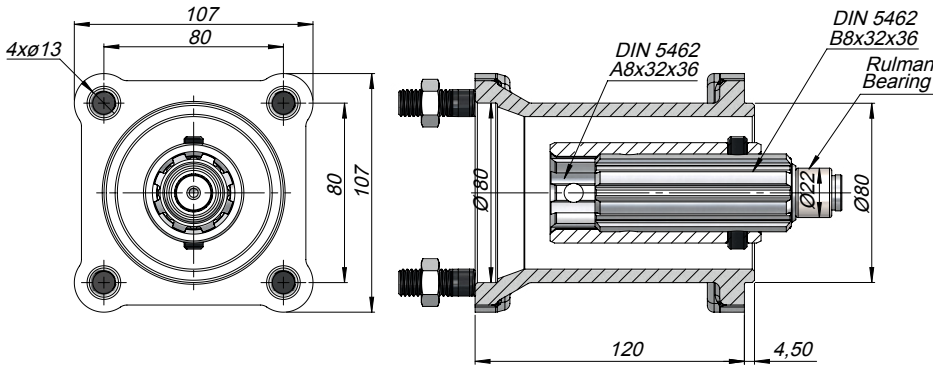

TEKNİK VERİLER | TECHNICAL DATA

ARA UZATMA | PITCH LENGTHENING