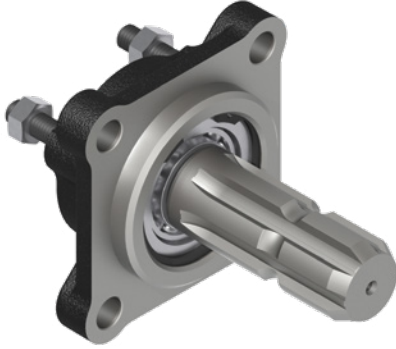

TEKNİK VERİLER | TECHNICAL DATA

3/4 KISA ADAPTÖR | 3/4 SHORT ADAPTER

Kod
Code AK34SF1

TEKNİK VERİLER | TECHNICAL DATA

3/4 KISA ASAE ADAPTÖR | 3/4 SHORT ASAE ADAPTER

Kod
Code AK34SF2

TEKNİK VERİLER | TECHNICAL DATA

3/4 KISA TRC ADAPTÖR | 3/4 SHORT TRC ADAPTER

Kod
Code AK34SF3

TEKNİK VERİLER | TECHNICAL DATA

3/4 KISA FLANSLI ADAPTÖR | 3/4 SHORT FLANGE ADAPTER

Kod
Code AKF34SF1

TEKNİK VERİLER | TECHNICAL DATA

3/4 KISA RULMANLI FLANSLI ADAPTÖR | 3/4 ADAPTER WITH SHORT BEARING AND FLANGE

Kod
Code AKR34SF1

TEKNİK VERİLER | TECHNICAL DATA

3/4 UZUN ADAPTÖR | 3/4 LONG ADPTÖR

Kod
Code AU34SF1

TEKNİK VERİLER | TECHNICAL DATA

3/4 UZUN FLANSLI ADAPTÖR | 3/4 LONG FLANGE ADAPTER

Kod
Code AUF34SF1

TEKNİK VERİLER | TECHNICAL DATA

3/4 UZUN RULMANLI FLANSLI ADAPTÖR | 3/4 ADAPTER WITH LONG BEARING AND FLANGE

Kod
Code AUR34SF1

TEKNİK VERİLER | TECHNICAL DATA

4/3 ADAPTÖR | 4/3 ADAPTER

Kod
Code AU43SF1

TEKNİK VERİLER | TECHNICAL DATA

4/3 ASAE ADAPTÖR | 4/3 ASAE ADAPTER