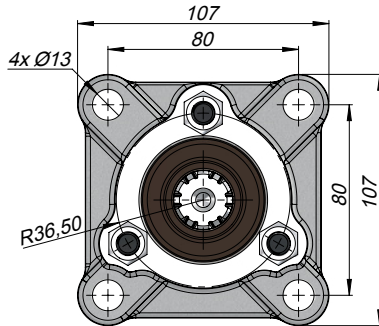

TEKNİK VERİLER | TECHNICAL DATA

3/4 KISA ADAPTÖR | 3/4 SHORT ADAPTER

Kod
Code AK34SF1

TEKNİK VERİLER | TECHNICAL DATA

3/4 KISA ASAE ADAPTÖR | 3/4 SHORT ASAE ADAPTER

Kod
Code AK34SF2

TEKNİK VERİLER | TECHNICAL DATA

3/4 KISA TRC ADAPTÖR | 3/4 SHORT TRC ADAPTER

Kod
Code AK34SF3

TEKNİK VERİLER | TECHNICAL DATA

3/4 KISA FLANSLI ADAPTÖR | 3/4 SHORT FLANGE ADAPTER

Kod
Code AKF34SF1

TEKNİK VERİLER | TECHNICAL DATA

3/4 KISA RULMANLI FLANSLI ADAPTÖR | 3/4 ADAPTER WITH SHORT BEARING AND FLANGE

Kod
Code AKR34SF1

TEKNİK VERİLER | TECHNICAL DATA

3/4 UZUN ADAPTÖR | 3/4 LONG ADPTÖR

Kod
Code AU34SF1

TEKNİK VERİLER | TECHNICAL DATA

3/4 UZUN FLANSLI ADAPTÖR | 3/4 LONG FLANGE ADAPTER

Kod
Code AUF34SF1

TEKNİK VERİLER | TECHNICAL DATA