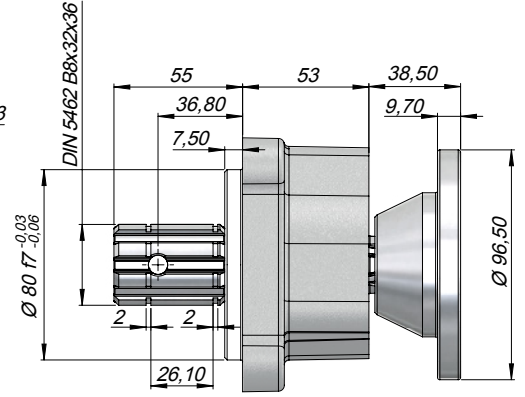

3/4 KISA TRC ADAPTÖR | 3/4 SHORT TRC ADAPTER

Kod
Code AK34SF3

TEKNİK VERİLER | TECHNICAL DATA

3/4 KISA FLANSLI ADAPTÖR | 3/4 SHORT FLANGE ADAPTER

Kod
Code AKF34SF1

TEKNİK VERİLER | TECHNICAL DATA

3/4 KISA RULMANLI FLANSLI ADAPTÖR | 3/4 ADAPTER WITH SHORT BEARING AND FLANGE

Kod
Code AKR34SF1

TEKNİK VERİLER | TECHNICAL DATA

3/4 UZUN ADAPTÖR | 3/4 LONG ADPTÖR

Kod
Code AU34SF1

TEKNİK VERİLER | TECHNICAL DATA

3/4 UZUN FLANSLI ADAPTÖR | 3/4 LONG FLANGE ADAPTER

Kod
Code AUF34SF1

TEKNİK VERİLER | TECHNICAL DATA

3/4 UZUN RULMANLI FLANSLI ADAPTÖR | 3/4 ADAPTER WITH LONG BEARING AND FLANGE

Kod
Code AUR34SF1

TEKNİK VERİLER | TECHNICAL DATA

4/3 ADAPTÖR | 4/3 ADAPTER

Kod
Code AU43SF1

TEKNİK VERİLER | TECHNICAL DATA

4/3 ASAE ADAPTÖR | 4/3 ASAE ADAPTER