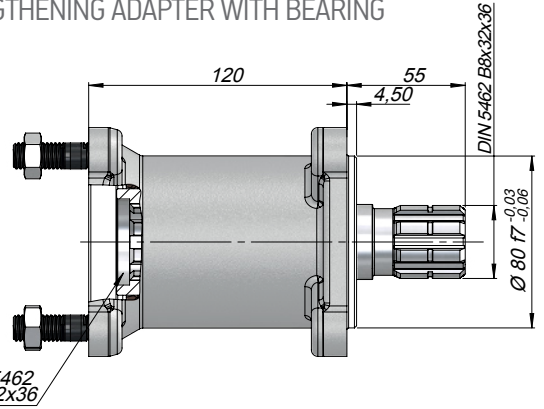

Kod
Code AU43SF2

TEKNİK VERİLER | TECHNICAL DATA

ARA UZATMA | PITCH LENGTHENING

Kod
Code AURSF1

TEKNİK VERİLER | TECHNICAL DATA

KISA ARA UZATMA RULMANLI | PITCH LENGTHENING

Kod
Code AKSF1

TEKNİK VERİLER | TECHNICAL DATA

ARA UZATMA | TRC ADAPTER

Kod
Code AKSF3

TEKNİK VERİLER | TECHNICAL DATA

ARA UZATMA UZUN RULMANLI ADAPTER | LONG PITCH LENGTHENING ADAPTER WITH BEARING

Kod
Code AUSF1

TEKNİK VERİLER | TECHNICAL DATA

TRAKTÖR ADAPTÖR | TRACTOR ADAPTER