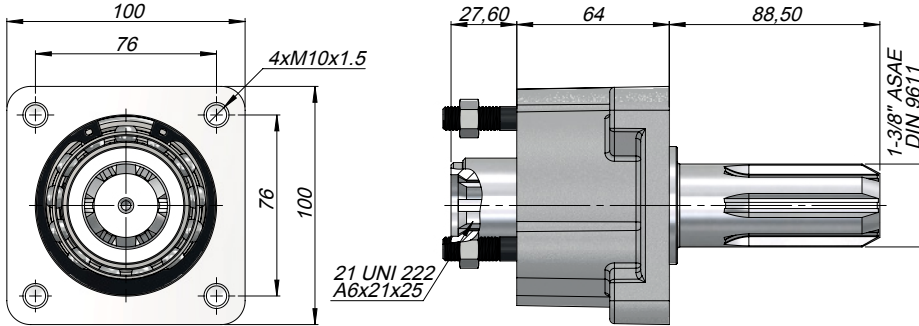

3/4 UZUN RULMANLI FLANSLI ADAPTÖR | 3/4 ADAPTER WITH LONG BEARING AND FLANGE

Kod
Code AUR34SF1

TEKNİK VERİLER | TECHNICAL DATA

4/3 ADAPTÖR | 4/3 ADAPTER

Kod
Code AU43SF1

TEKNİK VERİLER | TECHNICAL DATA

4/3 ASAE ADAPTÖR | 4/3 ASAE ADAPTER