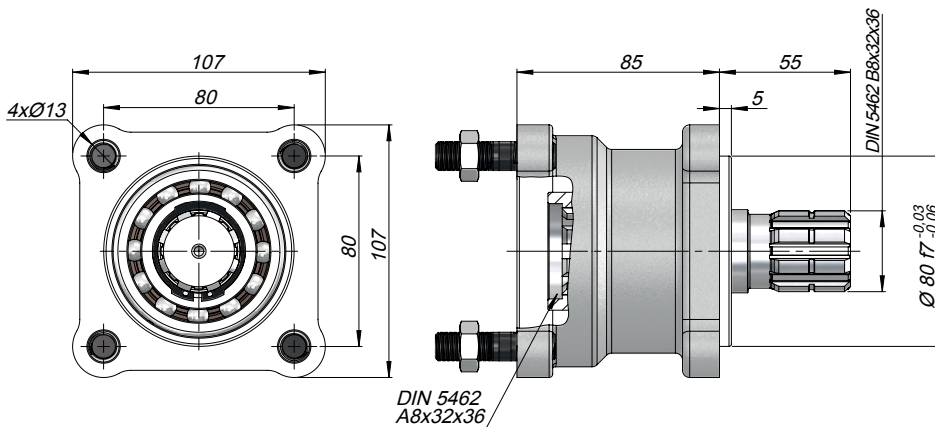

Kod
Code AU43SF2

TEKNİK VERİLER | TECHNICAL DATA

ARA UZATMA | PITCH LENGTHENING

Kod
Code AURSF1

TEKNİK VERİLER | TECHNICAL DATA

KISA ARA UZATMA RULMANLI | PITCH LENGTHENING

Kod
Code AKSF1

TEKNİK VERİLER | TECHNICAL DATA