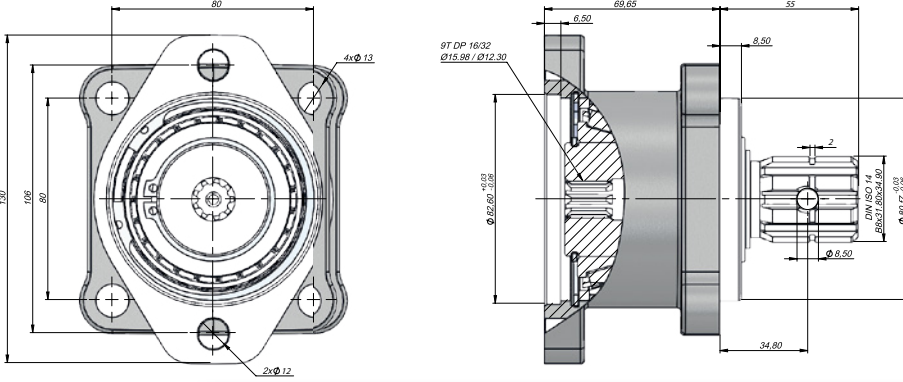

Kod
Code AKSF2

TEKNİK VERİLER | TECHNICAL DATA

TRAKTÖR ADAPTÖR | TRACTOR ADAPTER

Kod
Code ASF212

TEKNİK VERİLER | TECHNICAL DATA

ARA UZATMA| SAE A - ISO ADAPTER

Kod
Code AUA24SF1

TEKNİK VERİLER | TECHNICAL DATA