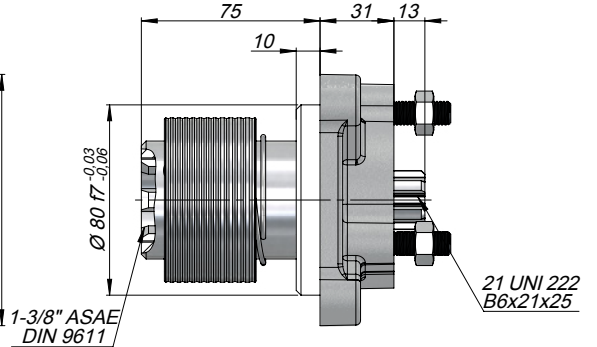

TEKNİK VERİLER | TECHNICAL DATA

3/4 KISA ADAPTÖR | 3/4 SHORT ADAPTER

Kod
Code AK34SF1

TEKNİK VERİLER | TECHNICAL DATA

3/4 KISA ASAE ADAPTÖR | 3/4 SHORT ASAE ADAPTER

Kod
Code AK34SF2

TEKNİK VERİLER | TECHNICAL DATA

3/4 KISA TRC ADAPTÖR | 3/4 SHORT TRC ADAPTER

Kod
Code AK34SF3

TEKNİK VERİLER | TECHNICAL DATA

3/4 KISA FLANSLI ADAPTÖR | 3/4 SHORT FLANGE ADAPTER

Kod
Code AKF34SF1

TEKNİK VERİLER | TECHNICAL DATA

3/4 KISA RULMANLI FLANSLI ADAPTÖR | 3/4 ADAPTER WITH SHORT BEARING AND FLANGE

Kod
Code AKR34SF1

TEKNİK VERİLER | TECHNICAL DATA

3/4 UZUN ADAPTÖR | 3/4 LONG ADPTÖR

Kod
Code AU34SF1

TEKNİK VERİLER | TECHNICAL DATA

3/4 UZUN FLANSLI ADAPTÖR | 3/4 LONG FLANGE ADAPTER

Kod
Code AUF34SF1

TEKNİK VERİLER | TECHNICAL DATA