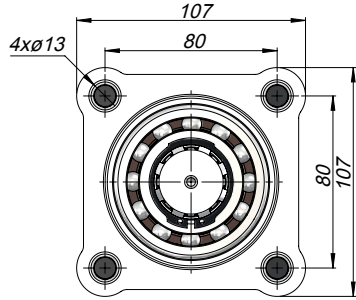

Kod
Code AU43SF2

TEKNİK VERİLER | TECHNICAL DATA

ARA UZATMA | PITCH LENGTHENING

Kod
Code AURSF1

TEKNİK VERİLER | TECHNICAL DATA

KISA ARA UZATMA RULMANLI | PITCH LENGTHENING

Kod
Code AKSF1

TEKNİK VERİLER | TECHNICAL DATA

ARA UZATMA | TRC ADAPTER

Kod
Code AKSF3

TEKNİK VERİLER | TECHNICAL DATA

ARA UZATMA UZUN RULMANLI ADAPTER | LONG PITCH LENGTHENING ADAPTER WITH BEARING

Kod
Code AUSF1

TEKNİK VERİLER | TECHNICAL DATA

TRAKTÖR ADAPTÖR | TRACTOR ADAPTER