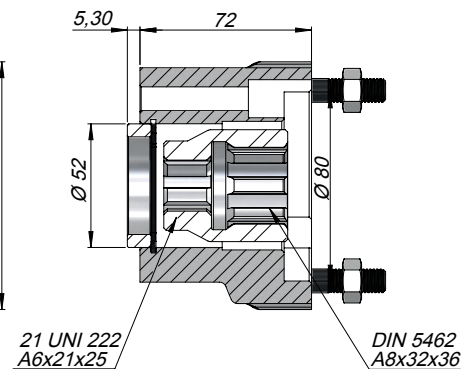

3/4 UZUN RULMANLI FLANSLI ADAPTÖR | 3/4 ADAPTER WITH LONG BEARING AND FLANGE

Kod
Code AUR34SF1

TEKNİK VERİLER | TECHNICAL DATA

4/3 ADAPTÖR | 4/3 ADAPTER

Kod
Code AU43SF1

TEKNİK VERİLER | TECHNICAL DATA

4/3 ASAE ADAPTÖR | 4/3 ASAE ADAPTER

Kod
Code AU43SF2

TEKNİK VERİLER | TECHNICAL DATA

ARA UZATMA | PITCH LENGTHENING

Kod
Code AURSF1

TEKNİK VERİLER | TECHNICAL DATA

KISA ARA UZATMA RULMANLI | PITCH LENGTHENING

Kod
Code AKSF1

TEKNİK VERİLER | TECHNICAL DATA