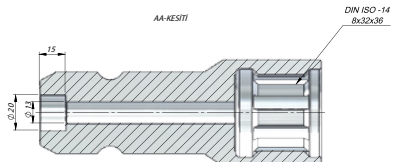

TEKNİK VERİLER | TECHNICAL DATA

TRAKTÖR ADAPTÖR | TRACTOR ADAPTER