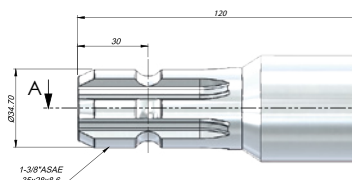

TEKNİK VERİLER | TECHNICAL DATA

TRAKTÖR ADAPTÖR | TRACTOR ADAPTER