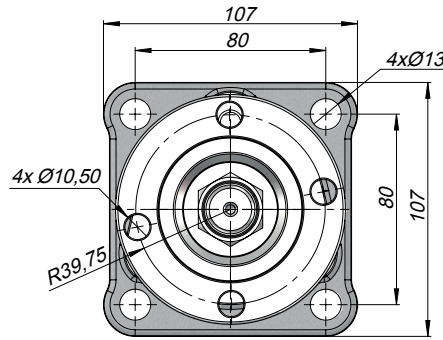

TEKNİK VERİLER | TECHNICAL DATA

4/3 ADAPTÖR | 4/3 ADAPTER