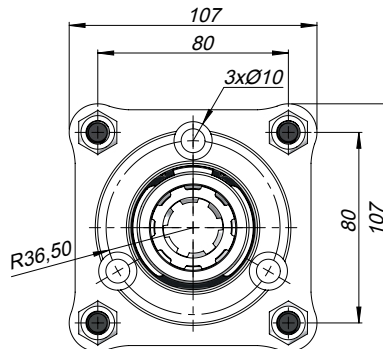

3/4 UZUN RULMANLI FLANSLI ADAPTÖR | 3/4 ADAPTER WITH LONG BEARING AND FLANGE

Kod
Code AUR34SF1

TEKNİK VERİLER | TECHNICAL DATA

4/3 ADAPTÖR | 4/3 ADAPTER

Kod
Code AU43SF1

TEKNİK VERİLER | TECHNICAL DATA

4/3 ASAE ADAPTÖR | 4/3 ASAE ADAPTER

Kod
Code AU43SF2

TEKNİK VERİLER | TECHNICAL DATA

ARA UZATMA | PITCH LENGTHENING

Kod
Code AURSF1

TEKNİK VERİLER | TECHNICAL DATA

KISA ARA UZATMA RULMANLI | PITCH LENGTHENING

Kod
Code AKSF1

TEKNİK VERİLER | TECHNICAL DATA