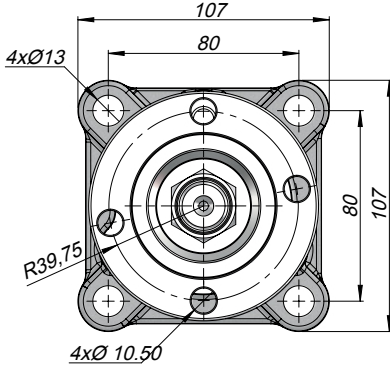

TEKNİK VERİLER | TECHNICAL DATA

3/4 KISA ADAPTÖR | 3/4 SHORT ADAPTER

Kod
Code AK34SF1

TEKNİK VERİLER | TECHNICAL DATA

3/4 KISA ASAE ADAPTÖR | 3/4 SHORT ASAE ADAPTER

Kod
Code AK34SF2

TEKNİK VERİLER | TECHNICAL DATA

3/4 KISA TRC ADAPTÖR | 3/4 SHORT TRC ADAPTER

Kod
Code AK34SF3

TEKNİK VERİLER | TECHNICAL DATA

3/4 KISA FLANSLI ADAPTÖR | 3/4 SHORT FLANGE ADAPTER

Kod
Code AKF34SF1

TEKNİK VERİLER | TECHNICAL DATA

3/4 KISA RULMANLI FLANSLI ADAPTÖR | 3/4 ADAPTER WITH SHORT BEARING AND FLANGE

Kod
Code AKR34SF1

TEKNİK VERİLER | TECHNICAL DATA

3/4 UZUN ADAPTÖR | 3/4 LONG ADPTÖR

Kod
Code AU34SF1

TEKNİK VERİLER | TECHNICAL DATA

3/4 UZUN FLANSLI ADAPTÖR | 3/4 LONG FLANGE ADAPTER

Kod
Code AUF34SF1

TEKNİK VERİLER | TECHNICAL DATA