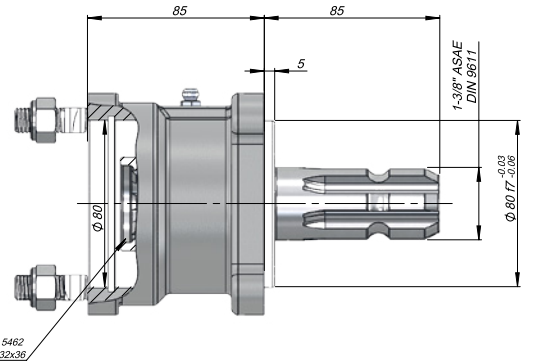

ARA UZATMA | TRC ADAPTER

Kod
Code AKSF3

TEKNİK VERİLER | TECHNICAL DATA

ARA UZATMA UZUN RULMANLI ADAPTER | LONG PITCH LENGTHENING ADAPTER WITH BEARING

Kod
Code AUSF1

TEKNİK VERİLER | TECHNICAL DATA

TRAKTÖR ADAPTÖR | TRACTOR ADAPTER