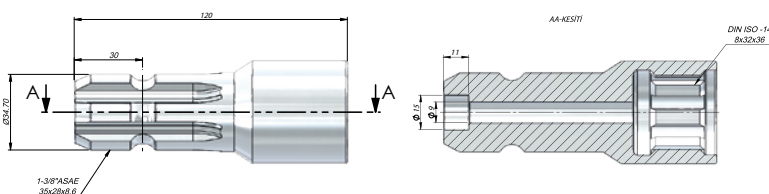

ARA UZATMA| SAE B - ISO ADAPTER

Kod
Code AUB24SF10

TEKNİK VERİLER | TECHNICAL DATA

ARA UZATMA| SAE B - ISO ADAPTER

Kod
Code AUB24SF1

TEKNİK VERİLER | TECHNICAL DATA

ARA UZATMA| ISO - ASAE ADAPTER

Kod
Code ASF28