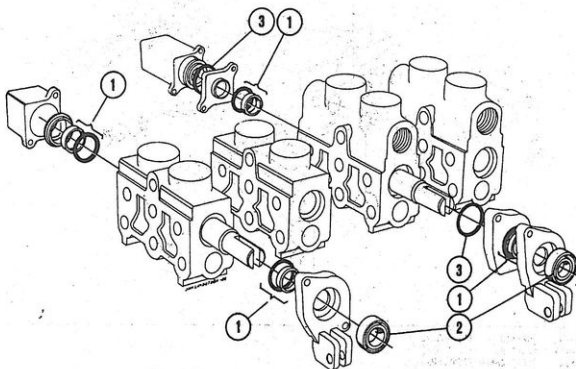

RESERVDLSLISTA	Valv Valve	RS 210	Register File	3
	SPARE PARTS LIST	Valv Valve		Register	
	ERSATZTEILLISTE	Utgåva Edition	88 08	Sid Page	6

A-SIDA
A-SIDE
A-SEITE

B-SIDA
B-SIDE
B-SEITE

POS	ANTAL QUANTITY ANZAHL	DETALJ PART NO BEZEICHNUNG	BENÄMNING PART NAME BENENNUNG
		* 2330-260552	SLIDTÄTNINGSSATS SPOOL SEAL KIT SCHIEBERDICHTUNGSSATZ
1	2		SLIDTÄTNING KOMPL SPOOL SEAL ASSY SCHIEBERDICHTUNG KPL
2	1		SKRAPRING SM 16267 SCRAPER RING ABSTREIFRING
3	2		O-RING 17,17*1,78
* TILLGÄNGLIG SOM RESERVOEL * AVAILABLE SPAREPART * ZUGÄNGLICHER ERSATZTEIL			

Nordhydraulic
SERVICE DEPARTMENT

Industrivägen 16 P.O. Box 189,
S-872 01 KRAMPORS, SWEDEN